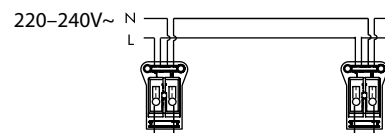

## KUBO/RONDA

IP20   

YLEISVALAISIN | UNIVERSAL LUMINAIRE | ALLMÄN ARMATUR

A1SICA

A1SIDA/A1KUKK/A1SIDB

A1SIMA

A1SIAA

A1SIBA/A1ROKA/A1SIBB