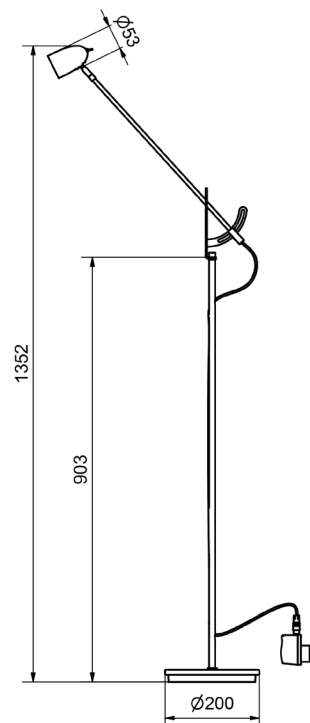

Art.nr	H mm	Socket	Watt	Lm	K	Class
G3014	1335	LED	5W	255	3000	◆

Färger/Colours

68	VIT STRUKTUR WHITE STRUCTURE
86	SVART STRUKTUR BLACK STRUCTURE

BELID

Made in Sweden since 1969

BELID AB
Klasavägen 4 Tångaberg
SE 432 95 Varberg, Sweden