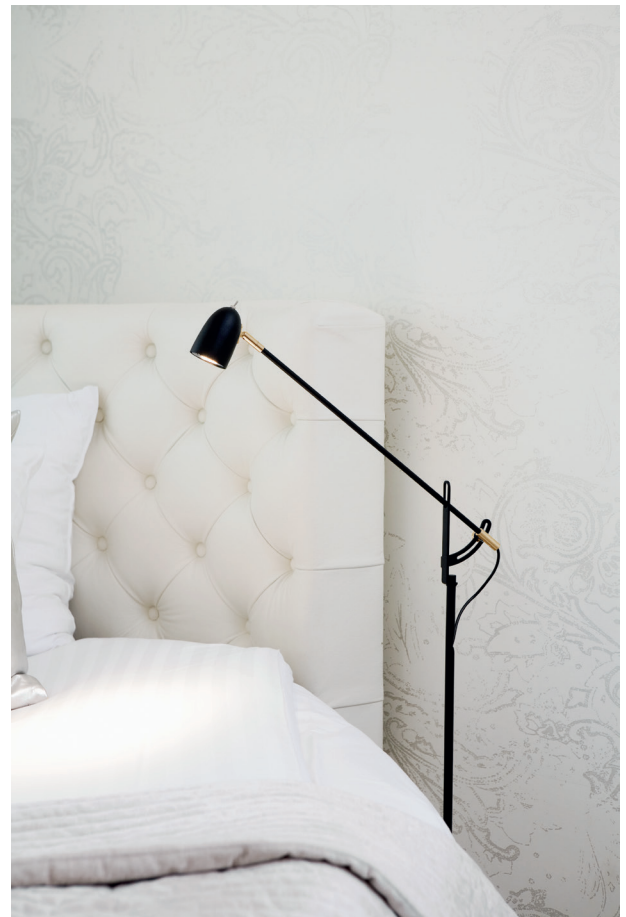

LED
BELID

Radiell LED G3014

Radiell LED G3014

RADIELL LED

-G3014 DESIGN: JOAKIM FIHN

"Radiell är inspirerad av klassiska navigationsinstrument. Det mjukare formspråket ihop med det industriella och råare uttrycket, är till för att skapa en balanserad helhet."

Golvampa i serien Deluxe, finns även som spotlights, pendel, bord-, och vägglampa. Inklusive ljuskälla, energiklass A+.

– Floor lamp in Deluxe family, also available as table, pendant, spotlights and wall lamps. Including light source, energy class A+.