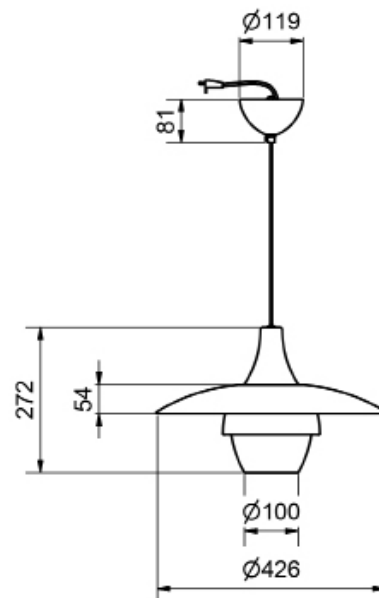

Amsterdam T1203

AMSTERDAM -T1203

DESIGN: JOAKIM FIHN

Ny, opal glaspendel med metallskärm. Anpassad för takkrok. 1,5 m vit sladd.

– New, opal glass pendant with metal shade. Suited for ceiling hook. 1,5 m white cord.

Art.no	Ø mm	H mm	Socket	Max/W	Class
T1203	430	270	E27	40W	☐

Färger/Colours

07	MATTSVART FLAT BLACK	36	MATTVIT FLAT WHITE
10	MÄSSING BRASS	63	MATTRÖD FLAT RED
13	KOPPAR COPPER		

BELID

Made in Sweden since 1969